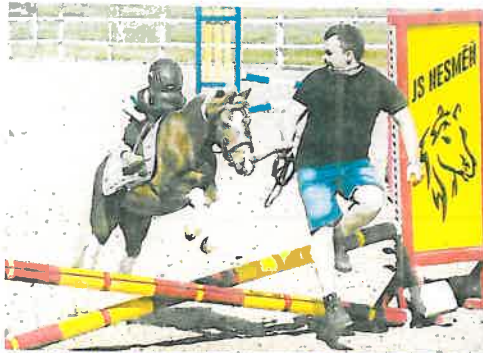

JEZDECKÉ ZÁVODY

www.jsnesmen.cz • info. 721 530 030

NESMĚN

11.6.2017 od 10 hod.

- MOŽNOST SVEZENÍ DĚTÍ NA PONIČCE
- PROHLÍDKA AREÁLU
- BOHATÉ OBČERSTVENÍ
- ZAJÍMAVÉ SKOKOVÉ SOUTĚŽE

!!! PŘIJĎTE FANDIT JEZDCŮM A ZAŽÍT PĚKNÝ DEN !!!